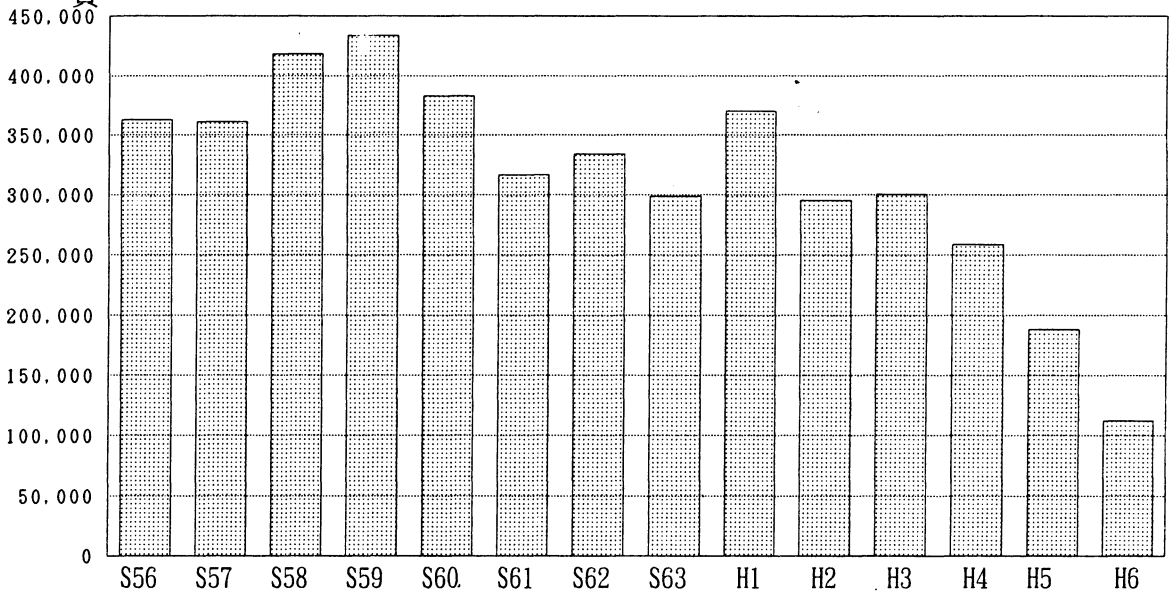

ラインプリンタ出力量

頁