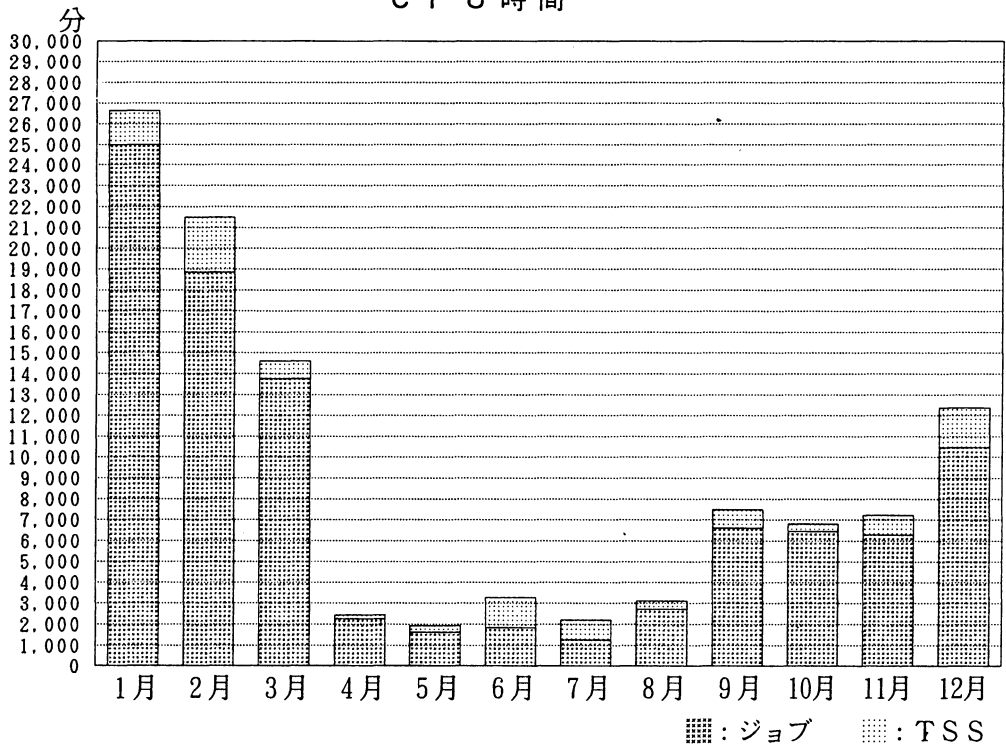

## 5. センター利用諸統計

### MSPシステム

(集計期間 平成6年1月～平成6年12月)

利用目的別TSS件数

利用目的別ジョブ件数

クラス別ジョブ件数

ジョブクラス □: A    ▨: B    ≡: C    ▤: D    ▩: E  
 ▧: F    ▪: G    ▦: H    ▥: L    ▫: O

C P U 時間

▤: ジョブ    ▥: TSS

部局別TSS件数

部局別ジョブ件数

部局別CPU時間 (バッチ+TSS)

利用目的別TSS件数

利用目的別ジョブ件数

利用目的別磁気ディスク使用量

(平成6年12月現在)

# M S P 稼働状況

	稼働時間 (時間)	C P U 時間 (時間)	T S S 件数 (件)	ジョブ件数 (件)	A + B (件)
平成6年1月	328.77	443.98	3,992	8,614	12,606
2月	326.58	358.25	2,792	5,491	8,283
3月	276.52	243.33	1,467	2,537	4,004
4月	292.75	40.60	1,828	1,590	3,418
5月	267.82	31.98	786	1,051	1,837
6月	305.22	54.52	1,304	1,558	2,862
7月	299.40	36.67	955	1,419	2,374
8月	298.17	51.83	854	1,112	1,966
9月	264.52	124.90	1,243	2,273	3,516
10月	281.00	113.37	1,173	3,302	4,475
11月	314.98	120.13	1,912	4,930	6,842
12月	303.73	206.08	3,182	7,279	10,461
合計	3559.46	1825.64	21,488	41,156	62,644
月平均	296.62	152.14	1,791	3,430	5,221