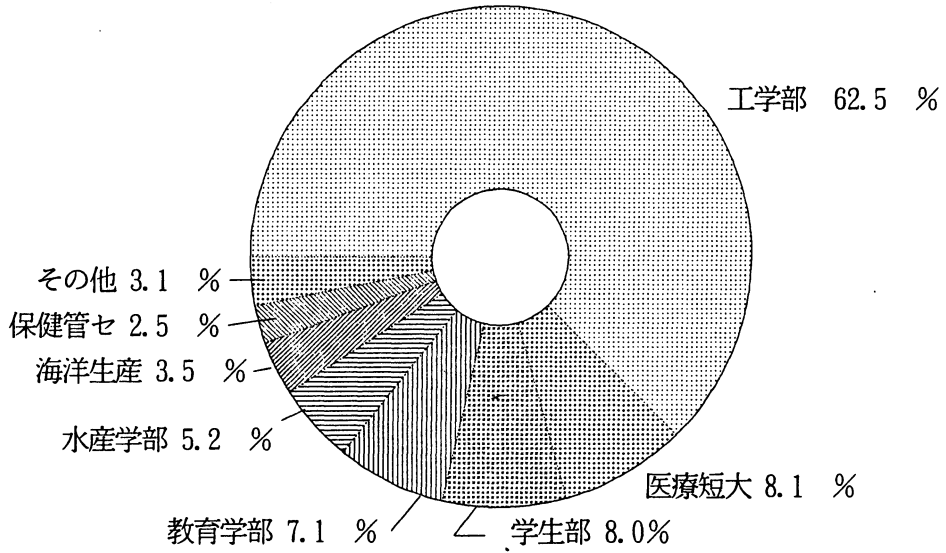

## 5. センター利用諸統計

### MSPシステム

(集計期間 平成6年1月～平成6年12月)

利用目的別TSS件数

利用目的別ジョブ件数

クラス別ジョブ件数

ジョブクラス □: A    ▨: B    ≡: C    ▤: D    ▩: E  
 ▧: F    ▪: G    ▦: H    ▥: L    ▫: O

C P U 時間

▤: ジョブ    ▥: TSS

部局別TSS件数

部局別ジョブ件数

部局別CPU時間 (バッチ+TSS)

利用目的別TSS件数

利用目的別ジョブ件数

利用目的別磁気ディスク使用量

(平成6年12月現在)