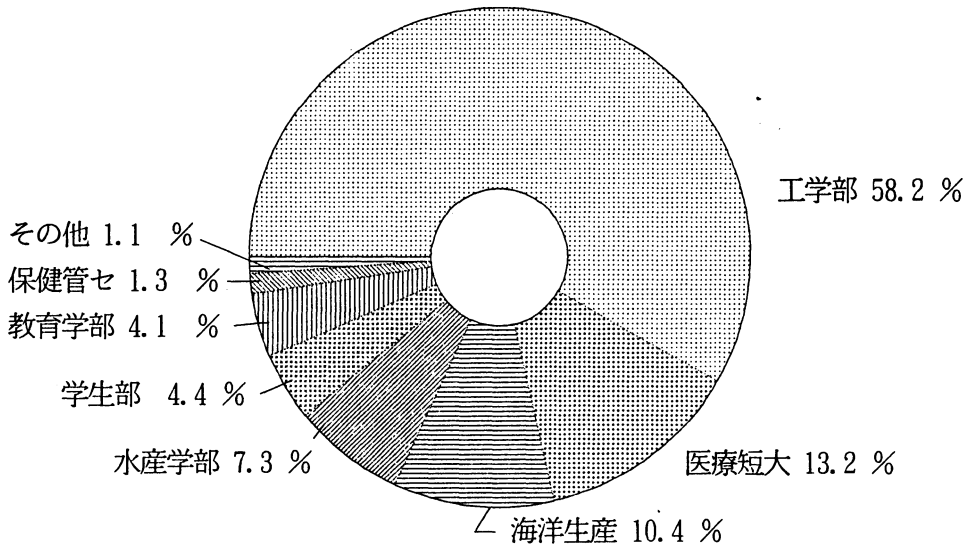

## 5. センター利用諸統計

### MSPシステム

(集計期間 平成6年1月～平成6年12月)

利用目的別TSS件数

利用目的別ジョブ件数

クラス別ジョブ件数

ジョブクラス □: A    ▨: B    ≡: C    ▤: D    ▩: E  
 ▧: F    ▪: G    ▦: H    ▥: L    ▫: O

C P U 時間

▤: ジョブ    ▥: TSS

部局別TSS件数

部局別ジョブ件数

部局別CPU時間 (バッチ+TSS)

利用目的別TSS件数

利用目的別ジョブ件数

利用目的別磁気ディスク使用量

(平成6年12月現在)