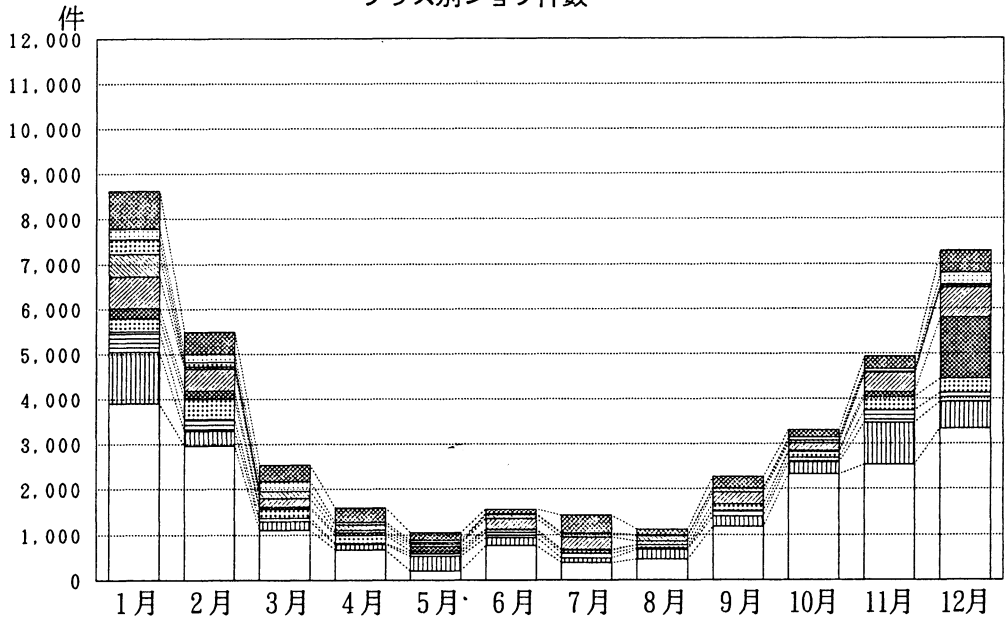

## 5. センター利用諸統計

### MSPシステム

(集計期間 平成6年1月～平成6年12月)

利用目的別TSS件数

利用目的別ジョブ件数

クラス別ジョブ件数

ジョブクラス □: A    ▨: B    ≡: C    ▤: D    ▩: E  
 ▧: F    ▪: G    ▦: H    ▥: L    ▫: O

C P U 時間

▤: ジョブ    ▥: TSS

# M S P 稼働状況

	稼働時間 (時間)	C P U 時間 (時間)	T S S 件数 (件)	ジョブ件数 (件)	A + B (件)
平成6年1月	328.77	443.98	3,992	8,614	12,606
2月	326.58	358.25	2,792	5,491	8,283
3月	276.52	243.33	1,467	2,537	4,004
4月	292.75	40.60	1,828	1,590	3,418
5月	267.82	31.98	786	1,051	1,837
6月	305.22	54.52	1,304	1,558	2,862
7月	299.40	36.67	955	1,419	2,374
8月	298.17	51.83	854	1,112	1,966
9月	264.52	124.90	1,243	2,273	3,516
10月	281.00	113.37	1,173	3,302	4,475
11月	314.98	120.13	1,912	4,930	6,842
12月	303.73	206.08	3,182	7,279	10,461
合計	3559.46	1825.64	21,488	41,156	62,644
月平均	296.62	152.14	1,791	3,430	5,221