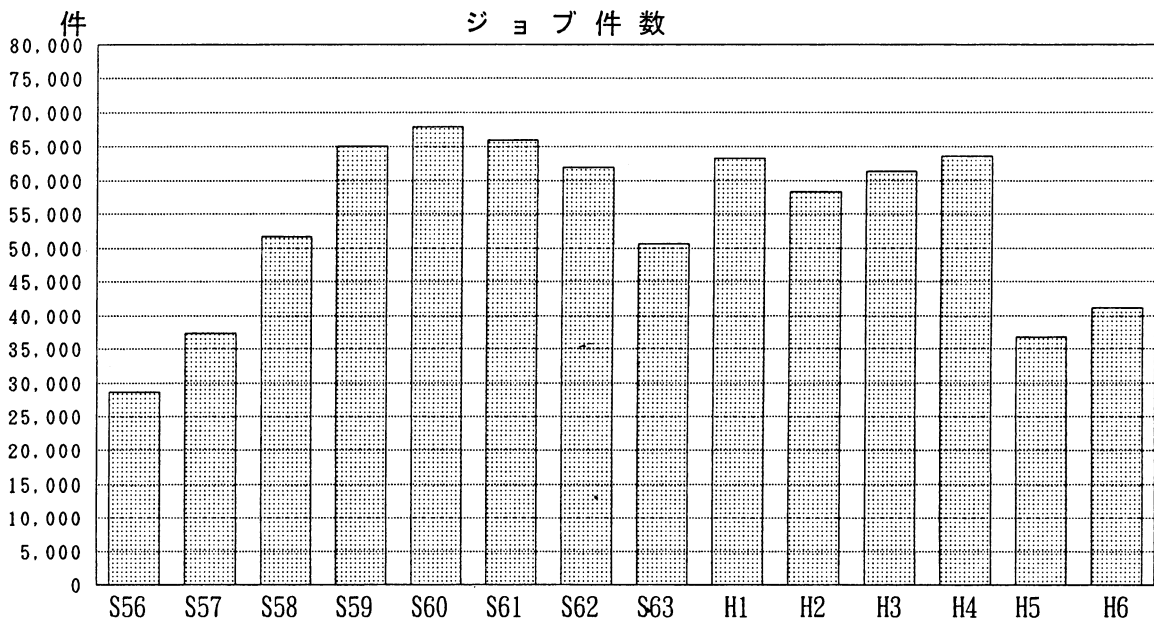

M S P 稼働状況

	稼働時間 (時間)	C P U 時間 (時間)	T S S 件数 (件)	ジョブ件数 (件)	A + B (件)
平成6年1月	328.77	443.98	3,992	8,614	12,606
2月	326.58	358.25	2,792	5,491	8,283
3月	276.52	243.33	1,467	2,537	4,004
4月	292.75	40.60	1,828	1,590	3,418
5月	267.82	31.98	786	1,051	1,837
6月	305.22	54.52	1,304	1,558	2,862
7月	299.40	36.67	955	1,419	2,374
8月	298.17	51.83	854	1,112	1,966
9月	264.52	124.90	1,243	2,273	3,516
10月	281.00	113.37	1,173	3,302	4,475
11月	314.98	120.13	1,912	4,930	6,842
12月	303.73	206.08	3,182	7,279	10,461
合計	3559.46	1825.64	21,488	41,156	62,644
月平均	296.62	152.14	1,791	3,430	5,221

CPU時間はTSS, スカラジョブ, ベクトルジョブのCPU時間の合計値

MSPシステムの年別利用状況

平成5年の集計期間は3月～12月