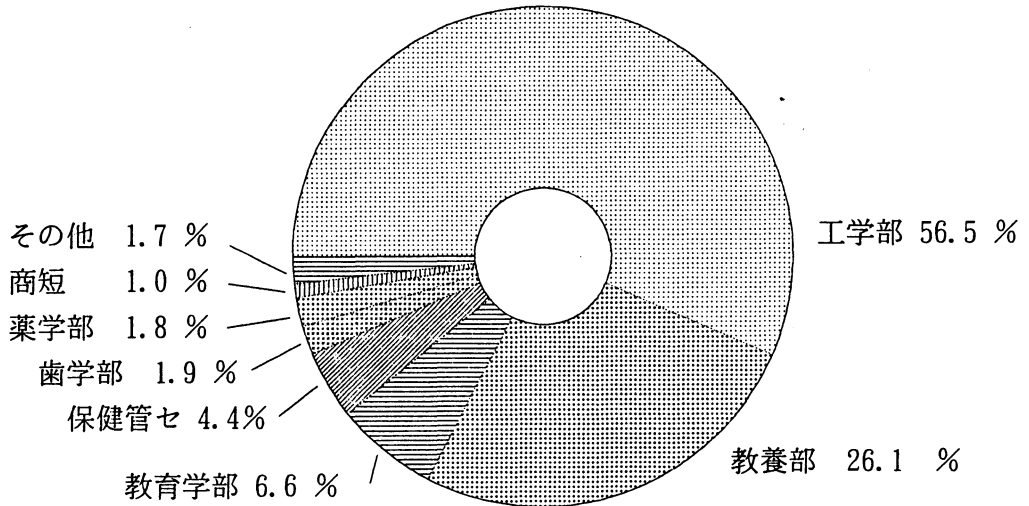

### ラインプリンタ出力量

頁

## 利用目的別端末接続件数

## C P U 時間

部局別端末接続件数

部局別CPU時間

利用目的別端末接続件数

利用目的別磁気ディスク使用量

(平成6年12月現在)

ワークステーション稼働状況

	C P U 時 間 (分)	端 末 接 続 件 数 (件)	端 末 接 続 時 間 (時間)
平成6年1月	4714	4250	1430
2月	1987	4568	1197
3月	293	1937	541
4月	251	1812	390
5月	1477	6386	852
6月	3087	8182	1585
7月	1252	6892	876
8月	338	3384	335
9月	2148	6624	1191
10月	1110	6514	1163
11月	1397	2248	870
12月	1198	2575	901
合 計	19252	55372	11331
月 平 均	1604.3	4614.3	944.3