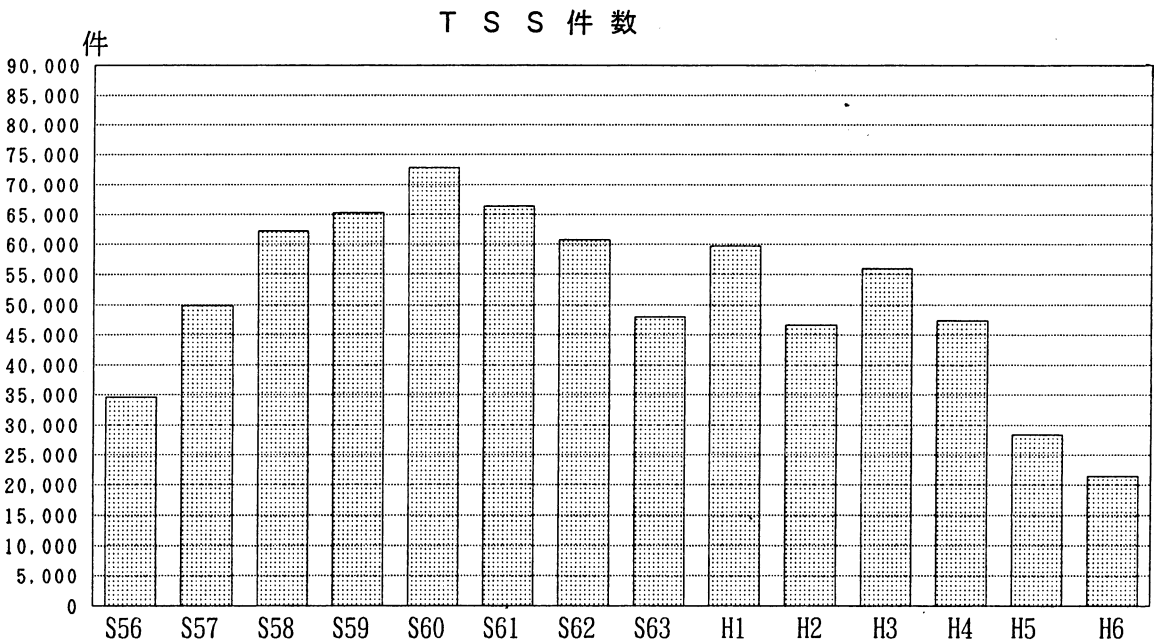

M S P 稼働状況

	稼働時間 (時間)	C P U 時間 (時間)	T S S 件数 (件)	ジョブ件数 (件)	A + B (件)
平成6年1月	328.77	443.98	3,992	8,614	12,606
2月	326.58	358.25	2,792	5,491	8,283
3月	276.52	243.33	1,467	2,537	4,004
4月	292.75	40.60	1,828	1,590	3,418
5月	267.82	31.98	786	1,051	1,837
6月	305.22	54.52	1,304	1,558	2,862
7月	299.40	36.67	955	1,419	2,374
8月	298.17	51.83	854	1,112	1,966
9月	264.52	124.90	1,243	2,273	3,516
10月	281.00	113.37	1,173	3,302	4,475
11月	314.98	120.13	1,912	4,930	6,842
12月	303.73	206.08	3,182	7,279	10,461
合計	3559.46	1825.64	21,488	41,156	62,644
月平均	296.62	152.14	1,791	3,430	5,221

CPU時間はTSS, スカラジョブ, ベクトルジョブのCPU時間の合計値

MSPシステムの年別利用状況

平成5年の集計期間は3月～12月