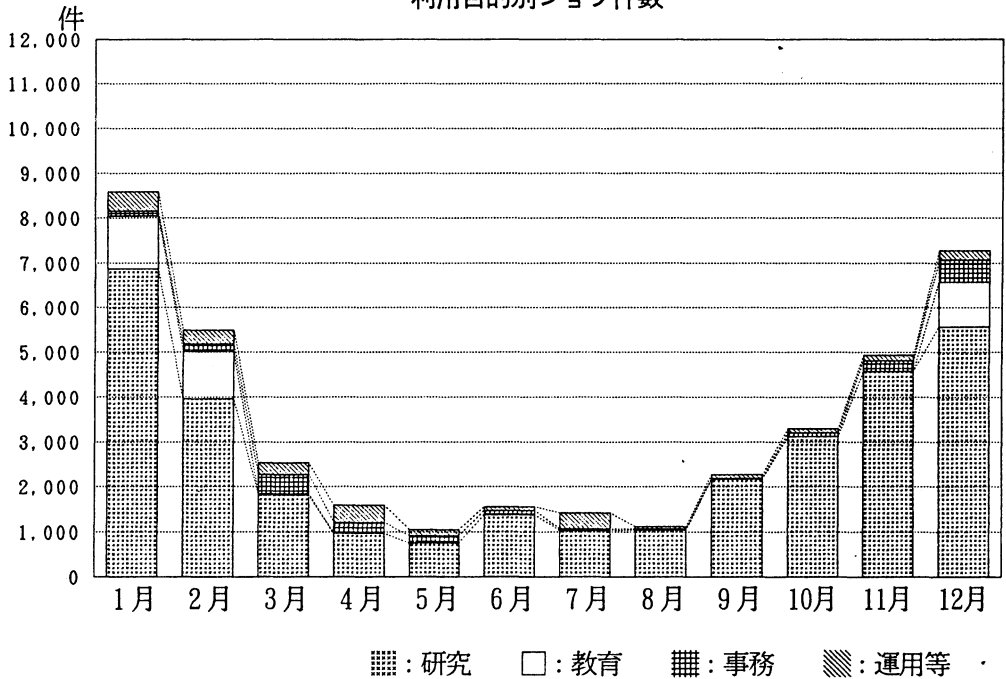

利用目的別ジョブ件数